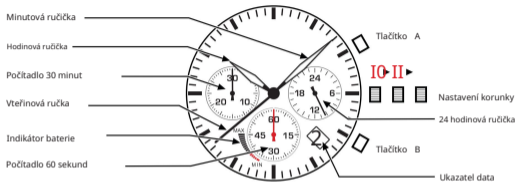

CHRONOGRAF

VR42A SOLÁRNÍ NAPÁJENÍ

Uživatelská příručka

Jak nastavit čas:

1. Vytáhněte korunku do druhé polohy.
(II).
2. Otáčením korunky nastavte hodinovou a minutovou ručku.
3. Zatlačte korunku zpět do polohy (0).

Jak nastavit datum:

1. Vytáhněte korunku do první polohy.
(I) Nastavte požadované datum.
2. Zatlačte korunku zpět do polohy (0)

Pozor:

Ručička 24 hodin běží současně s hodinovou a minutovou.

Použití chronografu:

1. Stisknutím tlačítka A spustíte a zastavíte chronograf.
2. Stisknutím tlačítka B resetujte chronograf na nulu.

Zkrácené měření

1. Stiskněte tlačítko B během běžícího chronografu – odečtete mezičas.
- Stisknutím tlačítka B se vrátíte do běžícího času.
3. Stisknutím tlačítka A zastavíte chronograf.
 4. Stisknutím tlačítka B resetujte chronograf na nulu.

Kalibrace chronografu:

Tento postup by měl být proveden, když se ručky chronografu nevracejí do nulové polohy. 1. Vytáhněte korunku k druhému cvaknutí

pozice (II).

2. Stiskněte tlačítko A pro nastavení ručiček ve směru hodinových ručiček – nebo B pro nastavení ručiček proti směru hodinových ručiček
3. Zatlačte korunku zpět do polohy (0).